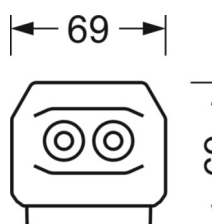

прибородержатель IP 64 - Individual.Lens.Optic с матированием - прямой и отраженный рассеянный свет - без видимых стыков

Ламподержатель из оцинкованного стального профиля; слой цинка в сочетании с лаком на полиэфирной смоле хорошо защищает от коррозии; крепление без инструментов, с помощью встроенных нажимных затворов, защита от кражи. Встроенные пластиковые торцы с уплотнительными краями и одно замкнутое уплотнение вокруг, для несущей шины классов защиты до IP64. Цвет корпуса белый стандартный для электротехники RAL 9016; Прямое/отраженное освещение, рассеянный свет, распределение света посредством линзы «Individual.Lens.Optic» из матированного пластика ПММА. Оптика отдельных линз с прозрачным уплотнением делает сборку и установку предельно удобными, а плоскость легко чистится. Тройные ряды из отдельных линз и лампо-/прибородержатели, идеально согласованные между собой, обеспечивают цельный вид без стыков и неравномерностей. Подключение к электросети через штатную 5-полюсную штекерную деталь для быстрой сборки, со свободным выбором фаз. Встроенный механизм для правильной сборки для быстрого контакта. Сменные блоки, позволяющие легко модернизировать освещение, существенно продлевают срок службы всей осветительной установки.

параметры