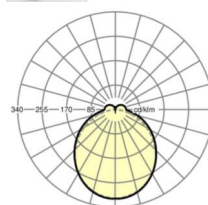

параметры

номер заказа	19472006130
код EAN	4020863405954
номер таможенного тарифа	94051190
Знак прохождения контроля	IP 64, класс защиты I, ENEC10 VDE, F, D, HACCP DIN10500/Food/IFS-пригодность для применения/BRC, Indoor, CE
Степень ударопрочности IK	IK03 (-20°C bis 25°C)
Температура окружения	ta -20°C в 25°C
Особые свойства	Готовность к IoT «Ready for IoT»
Гарантийный срок	5 лет
Государственные программы поддержки	BEG - государственные субсидии для энергосберегающих зданий (действительна только для Германии)

электротехника

Балласт	Электронный драйвер DALI2 (1 штука)
Мощность системы	68W
сетевое напряжение	230V/50Hz
класс энергосбережения/Источник света	C

Оптика

Оснастка	LED, цветопередача/оттенок света CRI ≥ 80 / 3000K
Допуск для координаты цветности (MacAdam)	3SDCM
Номинальный световой поток	10674lm
Срок службы LED	50000h L80/B10 (Tq 25°C)
светоотдача светильников	156lm/W
Угол излучения	115° (C0) / 110° (C90)
UGR поп./вдоль	27.7 / 27.1

DEEP-LINK

<https://www.regiolux.de/ru/article/19472006130>

Ссылка	LED 12000lm 830
ηLB	100 %
Φ ↓/↑	90 % / 10 %
UGR поп./вдоль	27.7 / 27.1